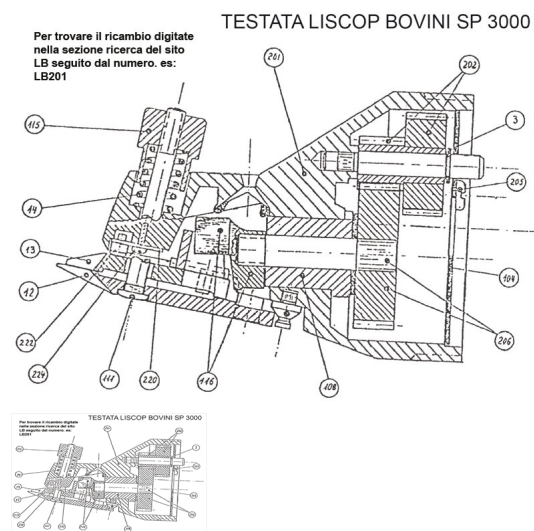

## RICAMBIO LISCOP SP 3000 BOVINI RUOTA 32 DENTI FIG.LB206

RICAMBIO LISCOP SP 3000 BOVINI RUOTA 32 DENTI FIG.LB206

Valutazione: Nessuna valutazione

**Prezzo**

[Fai una domanda su questo prodotto](#)