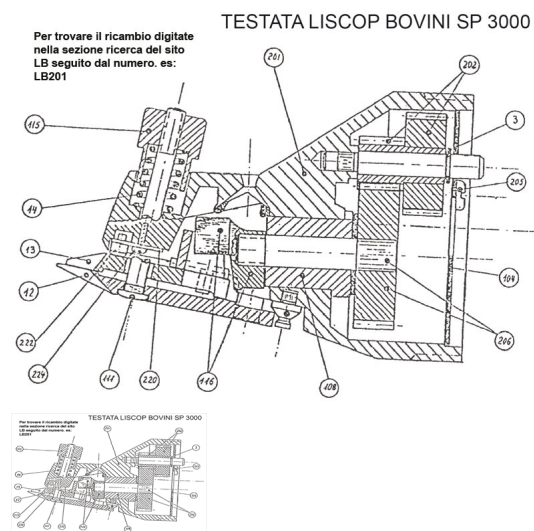

## RICAMBIO LISCOP SP 3000 BOVINI RUOTA 30 DENTI FIG. LB206

RICAMBIO LISCOP SP 3000 BOVINI RUOTA 30 DENTI FIG. LB206

Valutazione: Nessuna valutazione

**Prezzo**

[Fai una domanda su questo prodotto](#)