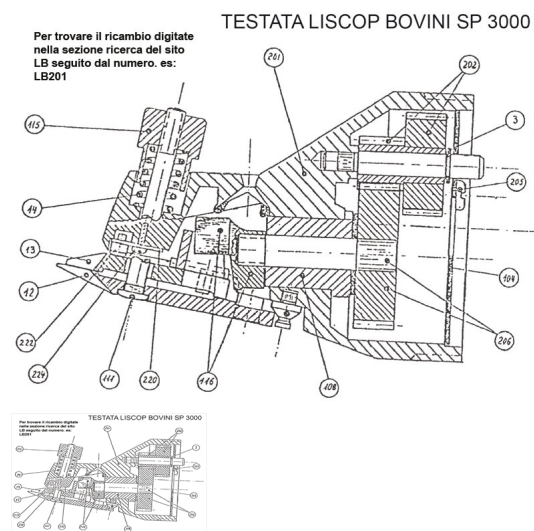

RICAMBIO LISCOP SP 3000 BOVINI PIASTRA X PATTINI FIG. LB220

RICAMBIO LISCOP SP 3000 BOVINI PIASTRA X PATTINI FIG. LB220

Valutazione: Nessuna valutazione

Prezzo

[Fai una domanda su questo prodotto](#)