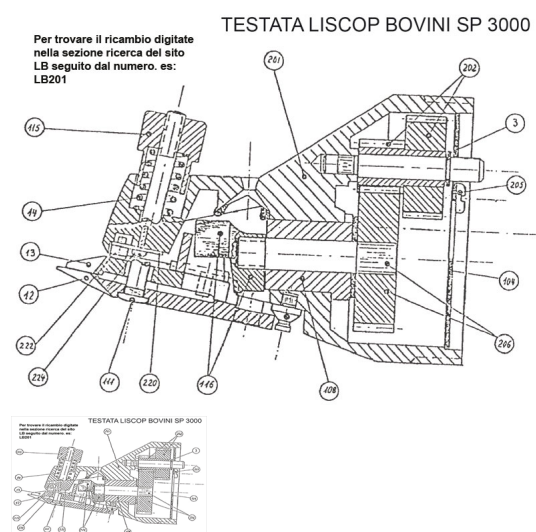

RICAMBIO LISCOP SP 3000 BOVINI PATTINI LA COPPIA FIG. LB222

RICAMBIO LISCOP SP 3000 BOVINI PATTINI LA COPPIA FIG. LB222

Valutazione: Nessuna valutazione

Prezzo

[Fai una domanda su questo prodotto](#)