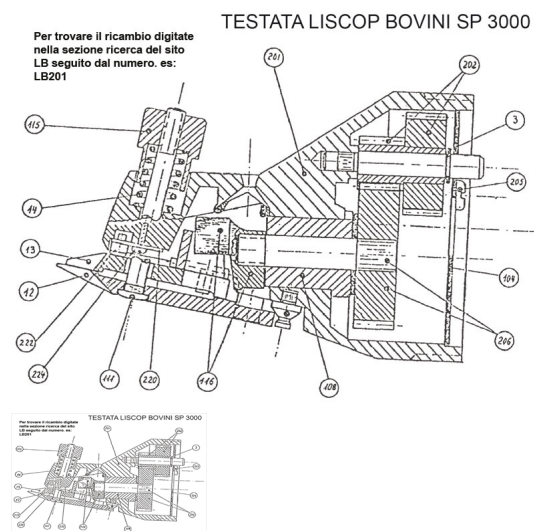

RICAMBIO LISCOP SP 3000 BOVINI VITE 2,2X6,5 COPP FIG. LB224

RICAMBIO LISCOP SP 3000 BOVINI VITE 2,2X6,5 COPP FIG. LB224

Valutazione: Nessuna valutazione

Prezzo

[Fai una domanda su questo prodotto](#)