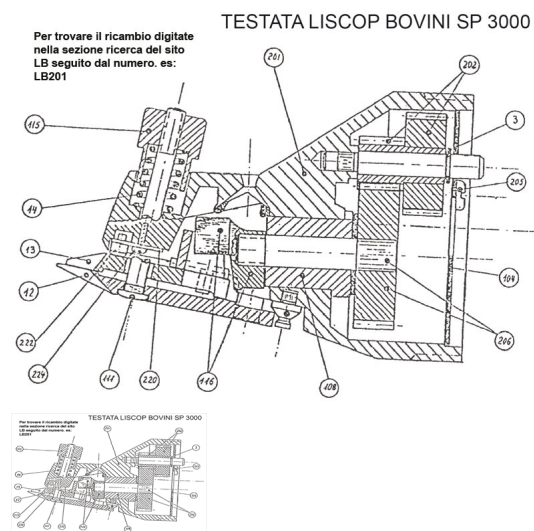

RICAMBIO LISCOP SP 3000 BOVINI SEGER DI BLOCCO FIG. LB3

RICAMBIO LISCOP SP 3000 BOVINI SEGER DI BLOCCO FIG. LB3

Valutazione: Nessuna valutazione

Prezzo

[Fai una domanda su questo prodotto](#)