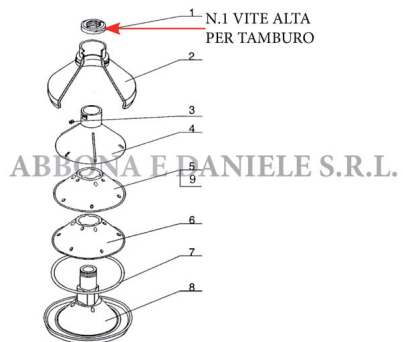

RICAMBIO SCREMATRICE MS100 VITE ALTA PER TAMBURO FIG.MS10

RICAMBIO SCREMATRICE MS100 VITE ALTA PER TAMBURO FIG.MS10

Valutazione: Nessuna valutazione

Prezzo

[Fai una domanda su questo prodotto](#)