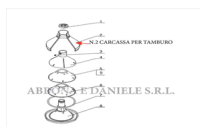

RICAMBIO SCREMATRICE MS100 CARCASSA PER TAMBURO FIG.MS11

RICAMBIO SCREMATRICE MS100 CARCASSA PER TAMBURO FIG.MS11

Valutazione: Nessuna valutazione

Prezzo

[Fai una domanda su questo prodotto](#)