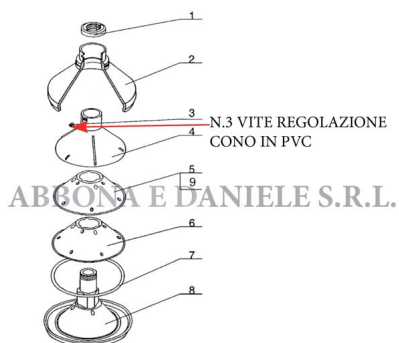

RICAMBIO SCREMATRICE MS100 VITE REGOLAZIONE CONO FIG.MS12

RICAMBIO SCREMATRICE MS100 VITE REGOLAZIONE CONO FIG.MS12

Valutazione: Nessuna valutazione

Prezzo

[Fai una domanda su questo prodotto](#)