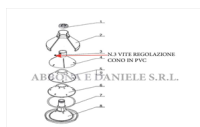

RICAMBIO SCREMATRICE MS100 VITE REGOLAZIONE CONO FIG.MS12

RICAMBIO SCREMATRICE MS100 VITE REGOLAZIONE CONO FIG.MS12

Valutazione: Nessuna valutazione

Prezzo

[Fai una domanda su questo prodotto](#)