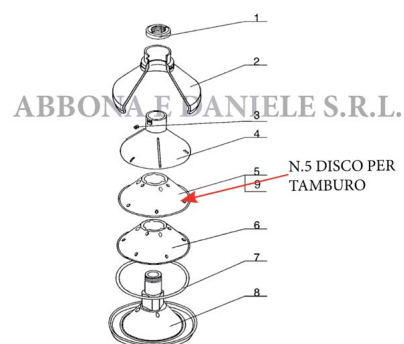

RICAMBIO SCREMATRICE MS100 DISCO X TAMBURO mod.B FIG.MS14

RICAMBIO SCREMATRICE MS100 DISCO X TAMBURO mod.B FIG.MS14

Valutazione: Nessuna valutazione

Prezzo

[Fai una domanda su questo prodotto](#)