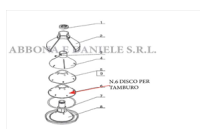

RICAMBIO SCREMATRICE MS100 DISCO X TAMBURO mod.A FIG.MS15

RICAMBIO SCREMATRICE MS100 DISCO X TAMBURO mod.A FIG.MS15

Valutazione: Nessuna valutazione

Prezzo

[Fai una domanda su questo prodotto](#)