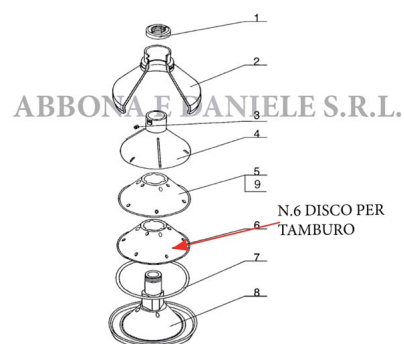

RICAMBIO SCREMATRICE MS100 DISCO X TAMBURO mod.A FIG.MS15

RICAMBIO SCREMATRICE MS100 DISCO X TAMBURO mod.A FIG.MS15

Valutazione: Nessuna valutazione

Prezzo

[Fai una domanda su questo prodotto](#)