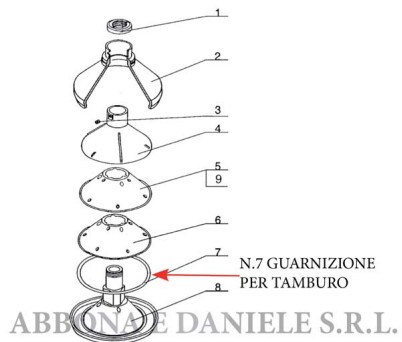

RICAMBIO SCREMATRICE MS100 GUARNIZIONE PER TAMBURO FIG.MS16

RICAMBIO SCREMATRICE MS100 GUARNIZIONE PER TAMBURO FIG.MS16

Valutazione: Nessuna valutazione

Prezzo

[Fai una domanda su questo prodotto](#)