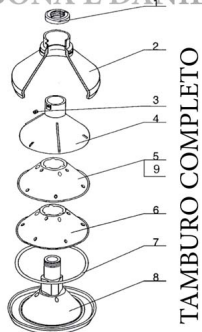

## RICAMBIO SCREMATRICE MS100 TAMBURO COMPLETO FIG.

ABBONA E DANIELE S.R.L.

RICAMBIO SCREMATRICE MS100 TAMBURO COMPLETO FIG.

Valutazione: Nessuna valutazione

**Prezzo**

[Fai una domanda su questo prodotto](#)