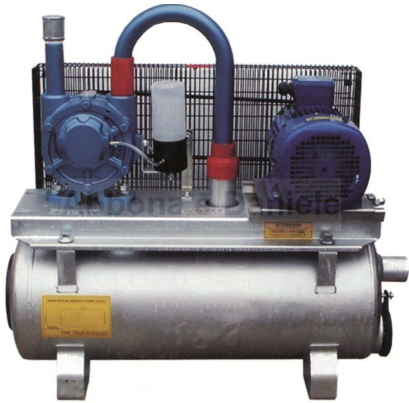

POMPA DEL VUOTO MOD. GPV1000 380 VOLT COMPLETA DI SERBATOIO

POMPA DEL VUOTO MOD. GPV1000 380 VOLT COMPLETA DI SERBATOIO

Valutazione: Nessuna valutazione

Prezzo

[Fai una domanda su questo prodotto](#)