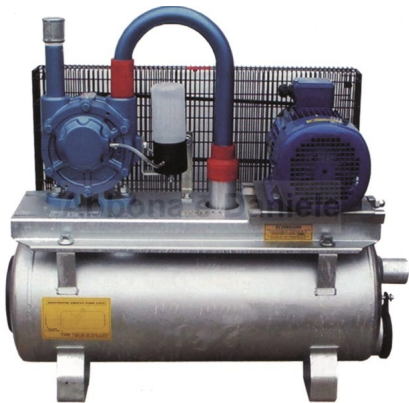

## POMPA DEL VUOTO MOD. GPV1500 380 VOLT COMPLETA DI SERBATOIO

POMPA DEL VUOTO MOD. GPV1500 380 VOLT COMPLETA DI SERBATOIO

Valutazione: Nessuna valutazione

**Prezzo**

[Fai una domanda su questo prodotto](#)