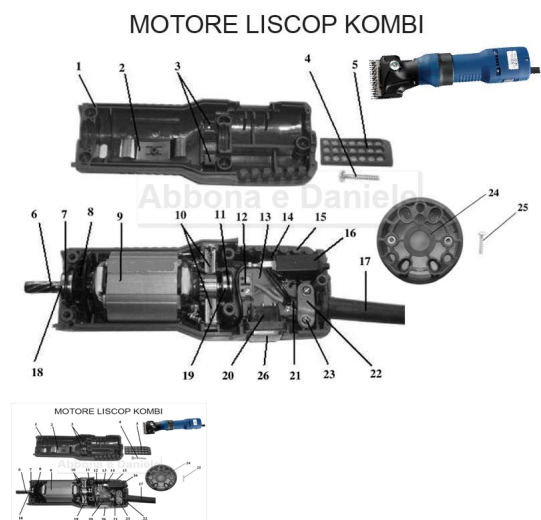

RICAMBIO LISCOP KOMBI/E-CLIP VITE 4X20 5 PZ FIG. KM4

RICAMBIO LISCOP KOMBI/E-CLIP VITE 4X20 5 PZ FIG. KM4

Valutazione: Nessuna valutazione

Prezzo

[Fai una domanda su questo prodotto](#)