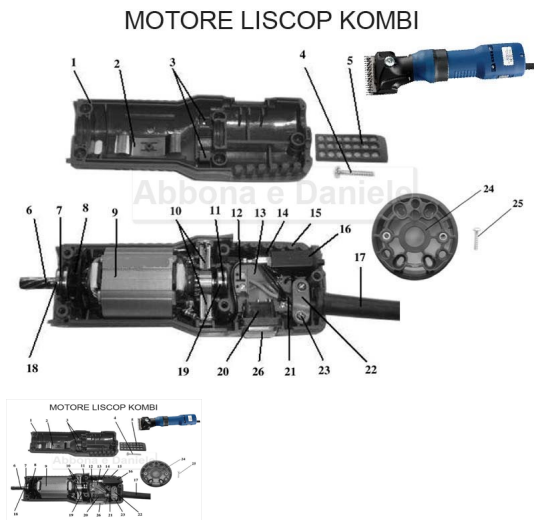

RICAMBIO LISCOP KOMBI/E-CLIP FILTRO ARIA FIG. KM5

RICAMBIO LISCOP KOMBI/E-CLIP FILTRO ARIA FIG. KM5

Valutazione: Nessuna valutazione

Prezzo

[Fai una domanda su questo prodotto](#)