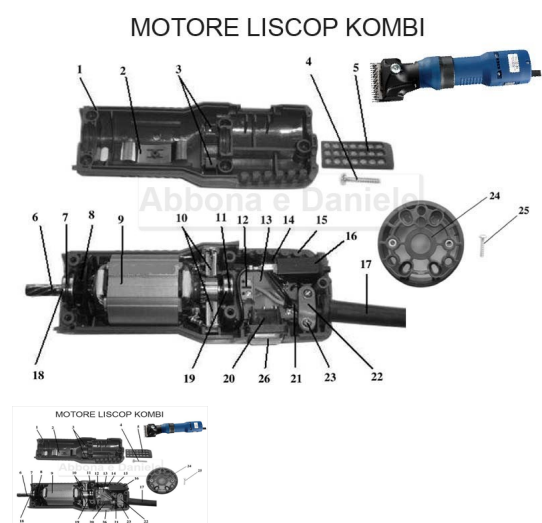

RICAMBIO LISCOP KOMBI/E-CLIP STATORE FIG. KM9

RICAMBIO LISCOP KOMBI/E-CLIP STATORE FIG. KM9

Valutazione: Nessuna valutazione

Prezzo

[Fai una domanda su questo prodotto](#)