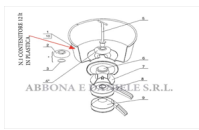

## RICAMBIO SCREMATRICE MS100 CONTENITORE 12lt PLASTICA FIG.MS1

RICAMBIO SCREMATRICE MS100 CONTENITORE 12lt PLASTICA FIG.MS1

Valutazione: Nessuna valutazione

**Prezzo**

[Fai una domanda su questo prodotto](#)