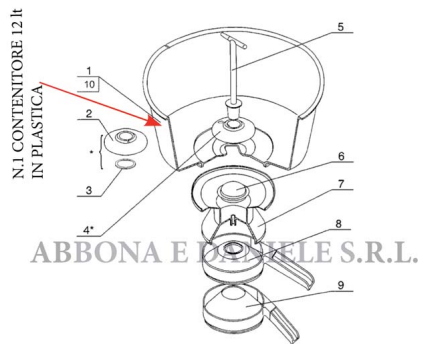

## RICAMBIO SCREMATRICE MS100 CONTENITORE 12lt PLASTICA FIG.MS1

RICAMBIO SCREMATRICE MS100 CONTENITORE 12lt PLASTICA FIG.MS1

Valutazione: Nessuna valutazione

**Prezzo**

[Fai una domanda su questo prodotto](#)