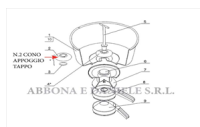

RICAMBIO SCREMATRICE MS100 CONO APPOGGIO TAPPO FIG.MS2

RICAMBIO SCREMATRICE MS100 CONO APPOGGIO TAPPO FIG.MS2

Valutazione: Nessuna valutazione

Prezzo

[Fai una domanda su questo prodotto](#)