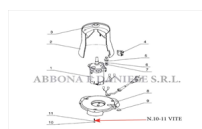

RICAMBIO SCREMATRICE MS100 VITE FIG.MS28-29

RICAMBIO SCREMATRICE MS100 VITE FIG.MS28-29

Valutazione: Nessuna valutazione

Prezzo

[Fai una domanda su questo prodotto](#)