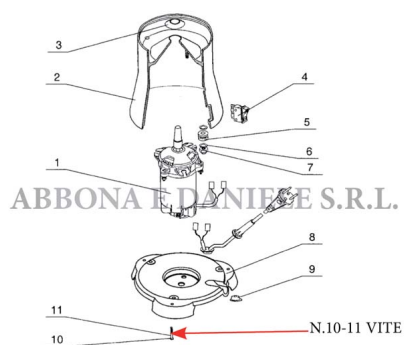

RICAMBIO SCREMATRICE MS100 VITE FIG.MS28-29

RICAMBIO SCREMATRICE MS100 VITE FIG.MS28-29

Valutazione: Nessuna valutazione

Prezzo

[Fai una domanda su questo prodotto](#)