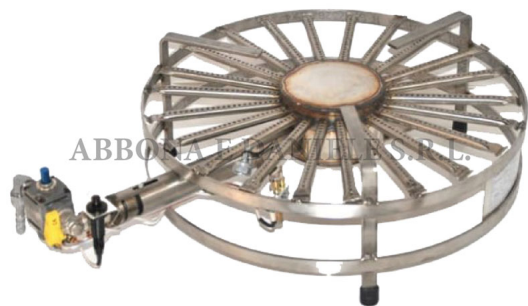

FORNELLO GAS ALTA POTENZA + secur.+pilota+piezo KW34 d.74cm.

FORNELLO GAS ALTA POTENZA + secur.+pilota+piezo KW34 d.74cm.

Valutazione: Nessuna valutazione

Prezzo

[Fai una domanda su questo prodotto](#)

Descrizione Bruciatore a gas con supporto ad ALTA POTENZA disponibile nelle varie dimensioni. Interamente in acciaio inox, da collegare a riduttore del gas a bassa potenza fisso