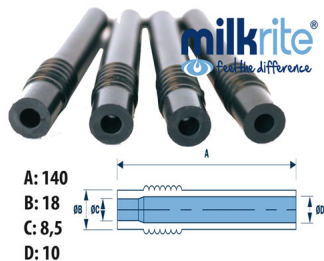

## TUBETTO LATTE CM.14 MILKRITE d.8,5\*10 CF.20 PZ.SMT080WS001

TUBETTO LATTE CM.14 MILKRITE d.8,5\*10 CF.20 PZ.SMT080WS001

Valutazione: Nessuna valutazione

**Prezzo**

[Fai una domanda su questo prodotto](#)

Unità nella scatola: 1