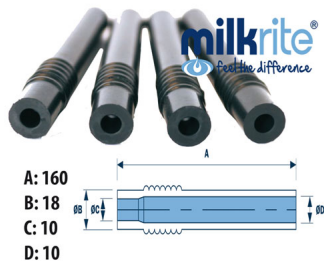

TUBETTO LATTE CM.16 MILKRITE d.10*10 CF.20 PZ.SMT080WS007

TUBETTO LATTE CM.16 MILKRITE d.10*10 CF.20 PZ.SMT080WS007

Valutazione: Nessuna valutazione

Prezzo

[Fai una domanda su questo prodotto](#)

Unità nella scatola: 4