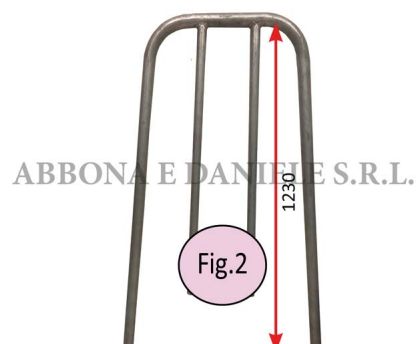

## ARCHETTO mod.PIEMONTESE CENTRALE

ARCHETTO mod.PIEMONTESE CENTRALE

Valutazione: Nessuna valutazione

**Prezzo**

[Fai una domanda su questo prodotto](#)

Descrizione Archetto centrale modello Piemonte senza porta bacinella. [Scheda tecnica](#)