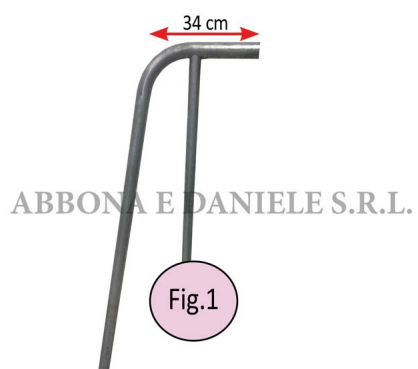

## ARCHETTO mod.PIEMONTESE MEZZA POSTA

ARCHETTO mod.PIEMONTESE MEZZA POSTA

Valutazione: Nessuna valutazione

**Prezzo**

[Fai una domanda su questo prodotto](#)

Descrizione Archetto laterale modello Piemonte utilizzato per terminare una fila. [Scheda tecnica](#)