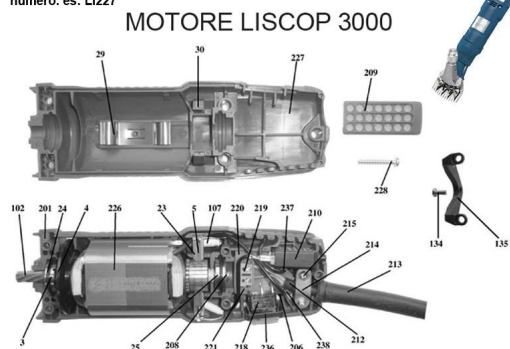

RICAMBIO LISCOP SP 3000 GUARNIZIONE CUSCINETTO FIG. LI24.

Per trovare il ricambio digitate nella sezione ricerca del sito LI seguito dal numero. es: LI227

RICAMBIO LISCOP SP 3000 GUARNIZIONE CUSCINETTO FIG. LI24.