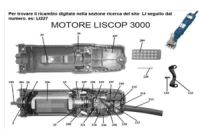

RICAMBIO LISCOP SP 3000 GUARNIZIONE CUSCINETTO FIG. LI24.

Per trovare il ricambio digitate nella sezione ricerca del sito LI seguito dal numero. es: LI227

RICAMBIO LISCOP SP 3000 GUARNIZIONE CUSCINETTO FIG. LI24.