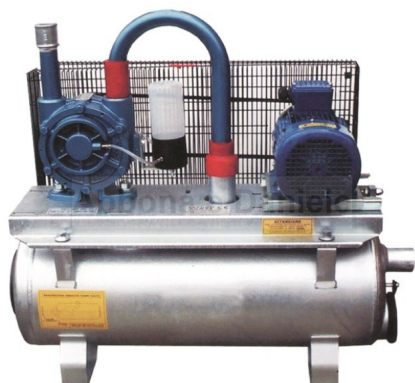

POMPA DEL VUOTO MOD. GPV 350 220 VOLT COMPLETA DI SERBATOIO

POMPA DEL VUOTO MOD. GPV 350 220 VOLT COMPLETA DI SERBATOIO

Valutazione: Nessuna valutazione

Prezzo

[Fai una domanda su questo prodotto](#)