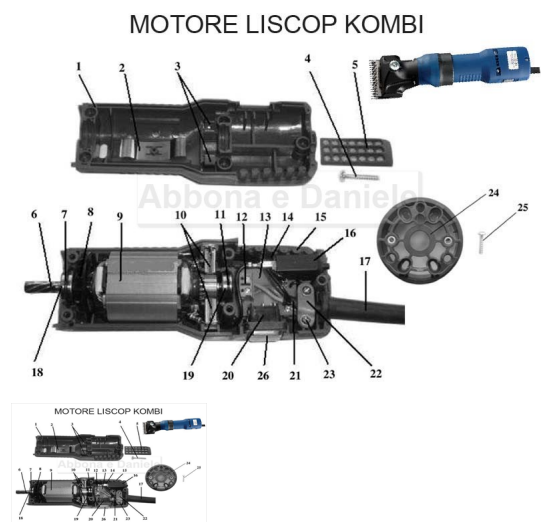

RICAMBIO LISCOP KOMBI/E-CLIP VITE 3,5 X 16 4 PEZZ FIG. KM25

RICAMBIO LISCOP KOMBI/E-CLIP VITE 3,5 X 16 4 PEZZ FIG. KM25

Valutazione: Nessuna valutazione

Prezzo

[Fai una domanda su questo prodotto](#)