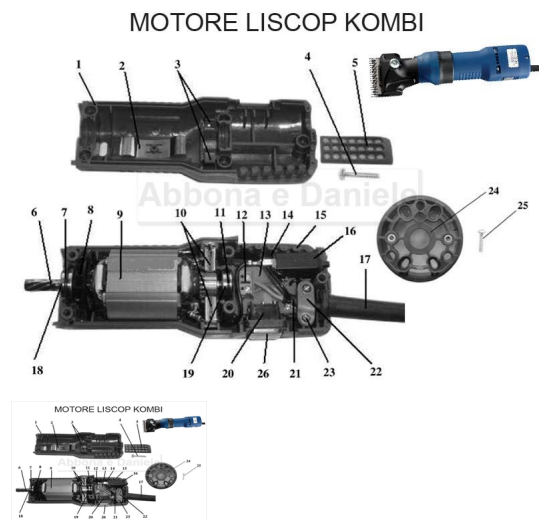

## RICAMBIO LISCOP KOMBI/E-CLIP COPRI INTERRUETTORE FIG. KM26

RICAMBIO LISCOP KOMBI/E-CLIP COPRI INTERRUETTORE FIG. KM26

Valutazione: Nessuna valutazione

**Prezzo**

[Fai una domanda su questo prodotto](#)