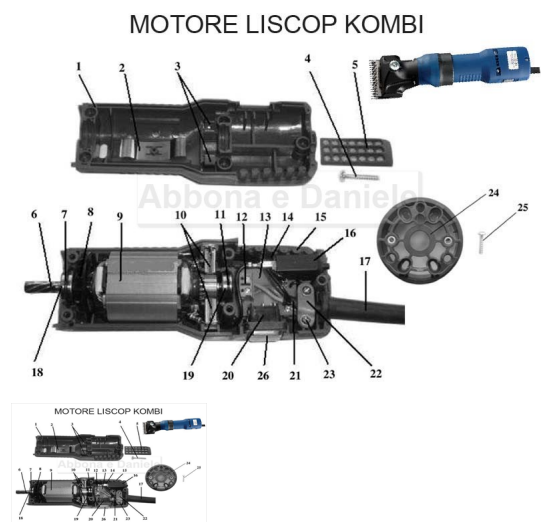

RICAMBIO LISCOP KOMBI/E-CLIP RESISTENZA 2 PZ FIG. KM27

RICAMBIO LISCOP KOMBI/E-CLIP RESISTENZA 2 PZ FIG. KM27

Valutazione: Nessuna valutazione

Prezzo

[Fai una domanda su questo prodotto](#)