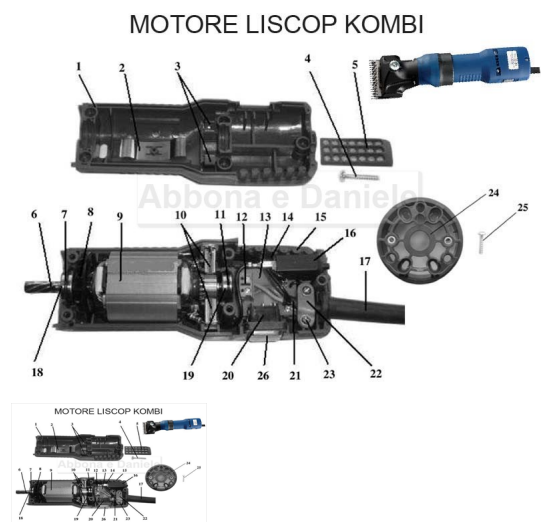

## RICAMBIO LISCOP KOMBI/E-CLIP LAMELLE FISSA CARBONC FIG. KM3

RICAMBIO LISCOP KOMBI/E-CLIP LAMELLE FISSA CARBONC FIG. KM3

Valutazione: Nessuna valutazione

**Prezzo**

[Fai una domanda su questo prodotto](#)