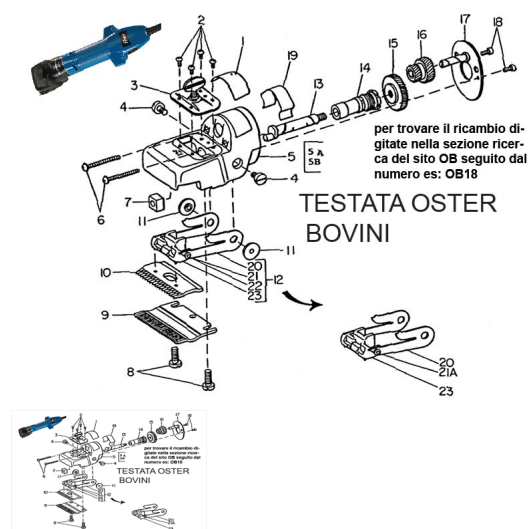

## RICAMBIO OSTER BOVINI ALBERINO ECCENTRICO FIG. OB13-1

RICAMBIO OSTER BOVINI ALBERINO ECCENTRICO FIG. OB13-1

Valutazione: Nessuna valutazione

**Prezzo**

[Fai una domanda su questo prodotto](#)