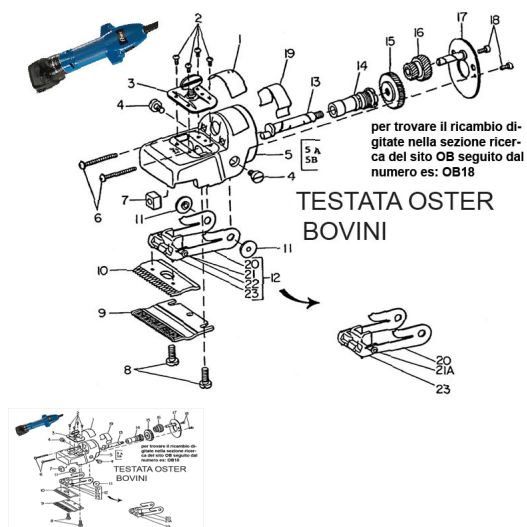

RICAMBIO OSTER BOVINI ALBERINO ECCENTRICO FIG. OB13-1

RICAMBIO OSTER BOVINI ALBERINO ECCENTRICO FIG. OB13-1

Valutazione: Nessuna valutazione

Prezzo

[Fai una domanda su questo prodotto](#)