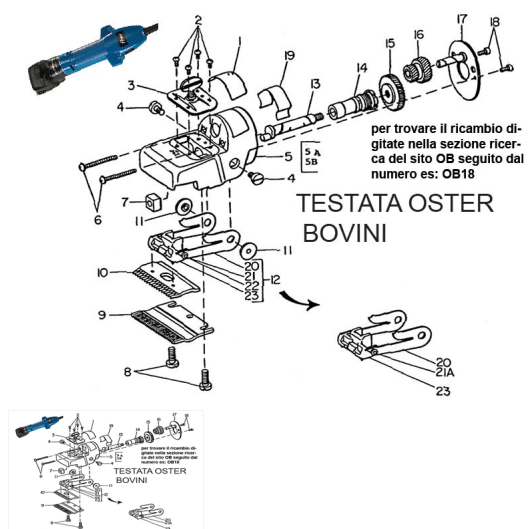

RICAMBIO OSTER BOVINI PISATRA DI PRESSION CON POMEL FIG. OB3

RICAMBIO OSTER BOVINI PISATRA DI PRESSION CON POMEL FIG. OB3

Valutazione: Nessuna valutazione

Prezzo

[Fai una domanda su questo prodotto](#)