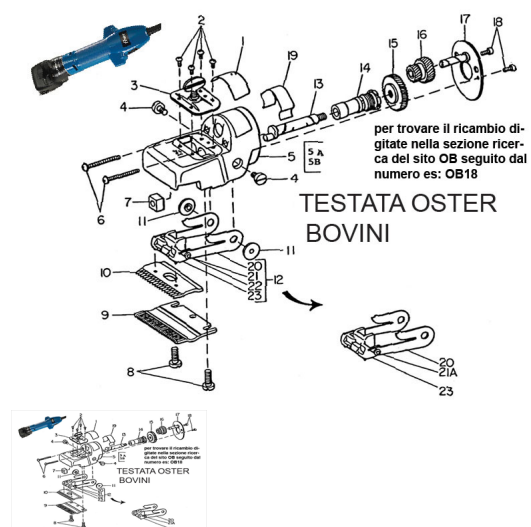

RICAMBIO OSTER BOVINI PISATRA DI PRESSION CON POMEL FIG. OB3

RICAMBIO OSTER BOVINI PISATRA DI PRESSION CON POMEL FIG. OB3

Valutazione: Nessuna valutazione

Prezzo

[Fai una domanda su questo prodotto](#)