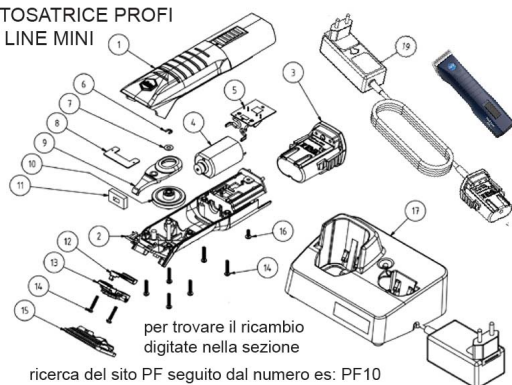

RICAMBIO LISCOP PROFI LINE MINI BATTERIA FIG. PF3

TOSATRICE PROFI
LINE MINI

RICAMBIO LISCOP PROFI LINE MINI BATTERIA FIG. PF3

Valutazione: Nessuna valutazione

Prezzo

[Fai una domanda su questo prodotto](#)