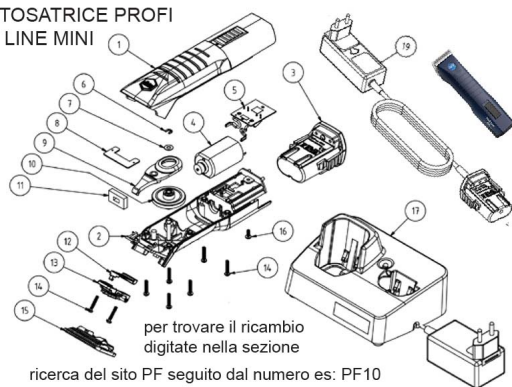

RICAMBIO LISCOP PROFI LINE MINI MOTORE CC 7,2V FIG. PF4

TOSATRICE PROFI
LINE MINI

RICAMBIO LISCOP PROFI LINE MINI MOTORE CC 7,2V FIG. PF4

Valutazione: Nessuna valutazione

Prezzo

[Fai una domanda su questo prodotto](#)