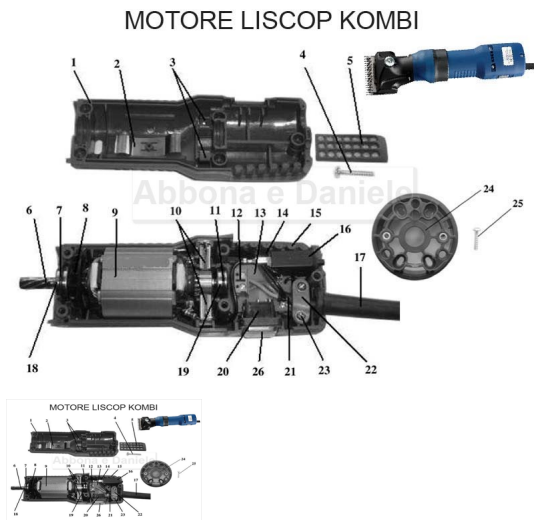

RICAMBIO LISCOP KOMBI/E-CLIP BLOC CA CAVO FIG. KM22

RICAMBIO LISCOP KOMBI/E-CLIP BLOC CA CAVO FIG. KM22

Valutazione: Nessuna valutazione

Prezzo

[Fai una domanda su questo prodotto](#)