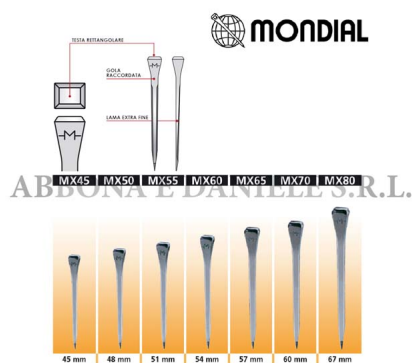

CHIODI MONDIAL MX65 CONF.500 PZ. mm.57

CHIODI MONDIAL MX65 CONF.500 PZ. mm.57

Valutazione: Nessuna valutazione

Prezzo

[Fai una domanda su questo prodotto](#)

Descrizione Sono studiati per evitare le rotture delle pareti. questi chiodi hanno una maggior lunghezza e permettono ai maniscalchi di salire in alto nello zoccolo. Particolarmente adatti per ferrare cavalli sportivi.