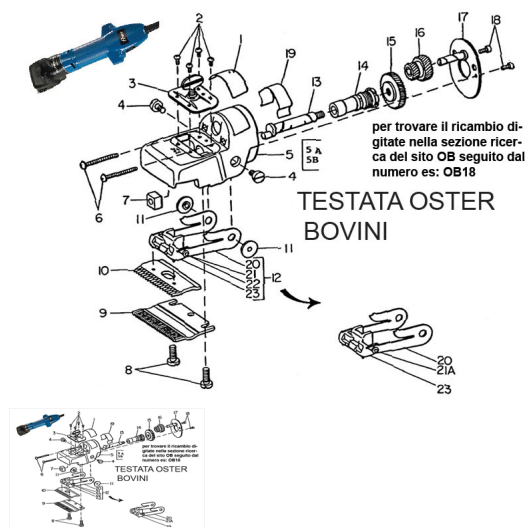

RICAMBIO OSTER BOVINI LAMELLA OSCILLANTE 1 PZ FIG. OB20

RICAMBIO OSTER BOVINI LAMELLA OSCILLANTE 1 PZ FIG. OB20

Valutazione: Nessuna valutazione

Prezzo

[Fai una domanda su questo prodotto](#)