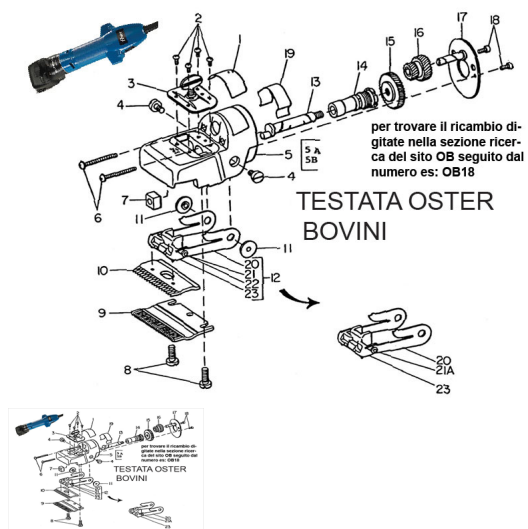

RICAMBIO OSTER BOVINI PERNO LAMELLE FIG. OB22

RICAMBIO OSTER BOVINI PERNO LAMELLE FIG. OB22

Valutazione: Nessuna valutazione

Prezzo

[Fai una domanda su questo prodotto](#)