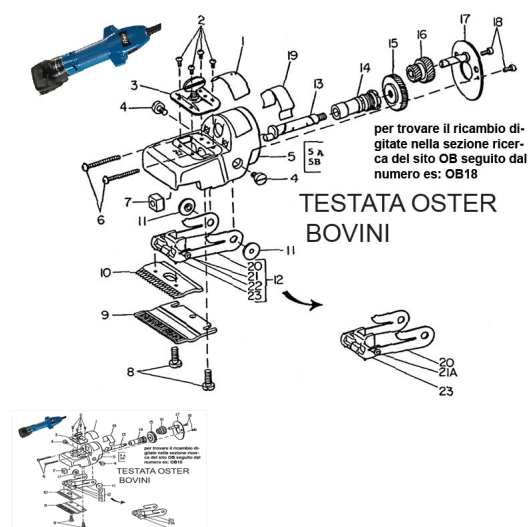

RICAMBIO OSTER BOVINI BLOCCO LAME FIG. OB12

RICAMBIO OSTER BOVINI BLOCCO LAME FIG. OB12

Valutazione: Nessuna valutazione

Prezzo

[Fai una domanda su questo prodotto](#)