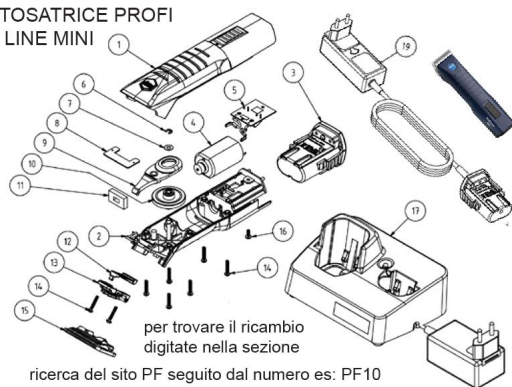

## RICAMBIO LISCOP PROFI LINE MINI CARCASSA SUPER FIG. PF1

TOSATRICE PROFI  
LINE MINI

per trovare il ricambio  
digitate nella sezione

ricerca del sito PF seguito dal numero es: PF10

RICAMBIO LISCOP PROFI LINE MINI CARCASSA SUPER FIG. PF1