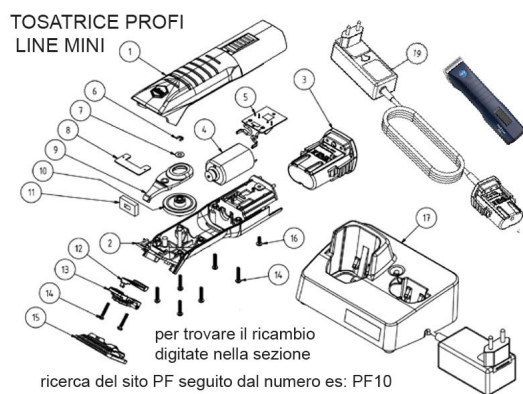

RICAMBIO LISCOP PROFI LINE MINI INGRANAGG ECCENTR FIG. PF10

RICAMBIO LISCOP PROFI LINE MINI INGRANAGG ECCENTR FIG. PF10

Valutazione: Nessuna valutazione

Prezzo

[Fai una domanda su questo prodotto](#)