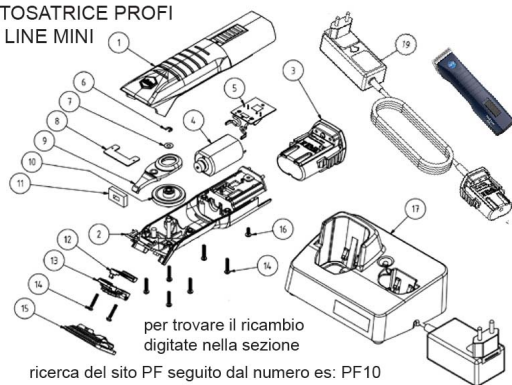

RICAMBIO LISCOP PROFI LINE MINI SCHEDA ELETTRONICA FIG. PF5

TOSATRICE PROFI
LINE MINI

RICAMBIO LISCOP PROFI LINE MINI SCHEDA ELETTRONICA FIG. PF5

Valutazione: Nessuna valutazione

Prezzo

[Fai una domanda su questo prodotto](#)