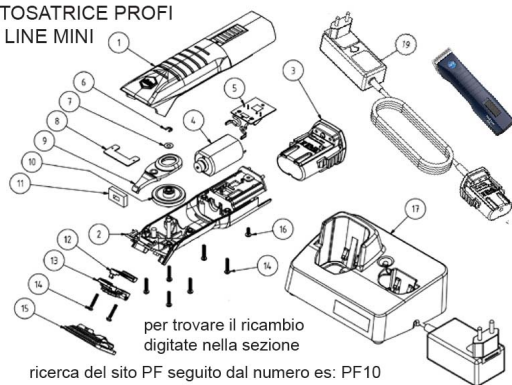

## RICAMBIO LISCOP PROFI LINE MINI ANELLO ELASTICO FIG. PF6

TOSATRICE PROFI  
LINE MINI

RICAMBIO LISCOP PROFI LINE MINI ANELLO ELASTICO FIG. PF6

Valutazione: Nessuna valutazione

**Prezzo**

[Fai una domanda su questo prodotto](#)