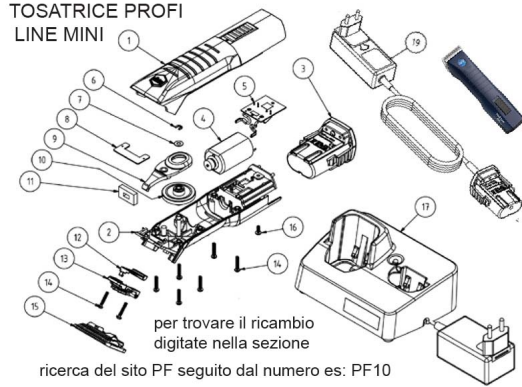

RICAMBIO LISCOP PROFI LINE MINI RONDELLA FIG. PF7

TOSATRICE PROFI
LINE MINI

RICAMBIO LISCOP PROFI LINE MINI RONDELLA FIG. PF7

Valutazione: Nessuna valutazione

Prezzo

[Fai una domanda su questo prodotto](#)