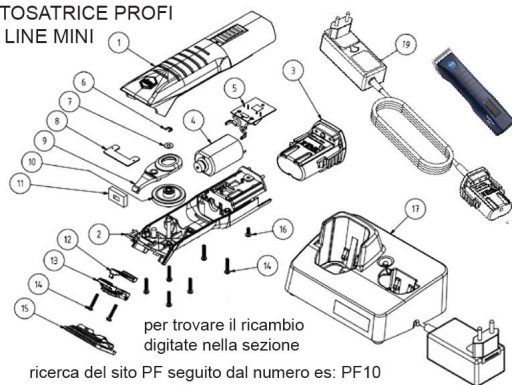

RICAMBIO LISCOP PROFI LINE MINI GUARNIZIONE IN GOMM FIG. PF8

TOSATRICE PROFI
LINE MINI

RICAMBIO LISCOP PROFI LINE MINI GUARNIZIONE IN GOMM FIG. PF8

Valutazione: Nessuna valutazione

Prezzo

[Fai una domanda su questo prodotto](#)