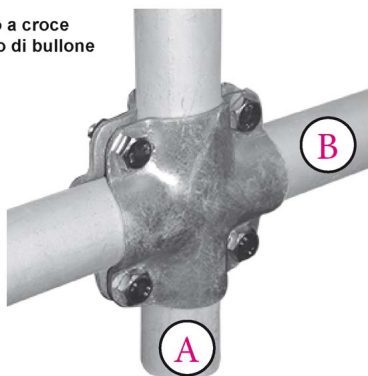

## CROCERA 4 BULLONI A 1"1/2XB 1"1/4= 48,3 X 42,4 mm

Morsetto a croce  
completo di bullone  
4 bulloni

CROCERA 4 BULLONI A 1"1/2XB 1"1/4= 48,3 X 42,4 mm

Valutazione: Nessuna valutazione

**Prezzo**

[Fai una domanda su questo prodotto](#)