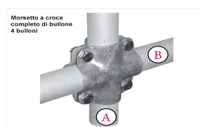

## CROCERA 4 BULLONI A 1"1/2XB 1"1/4= 48,3 X 42,4 mm

Morsetto a croce  
completo di bullone  
4 bulloni

CROCERA 4 BULLONI A 1"1/2XB 1"1/4= 48,3 X 42,4 mm

Valutazione: Nessuna valutazione

**Prezzo**

[Fai una domanda su questo prodotto](#)