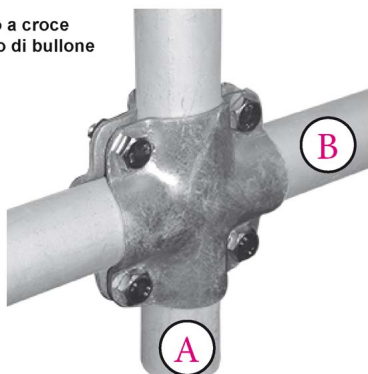

## CROCERA 4 BULLONI A 1'1/2 XB 1'1/2=48,3 X 48,3 mm

Morsetto a croce  
completo di bullone  
4 bulloni

CROCERA 4 BULLONI A 1'1/2 XB 1'1/2=48,3 X 48,3 mm

Valutazione: Nessuna valutazione

**Prezzo**

[Fai una domanda su questo prodotto](#)