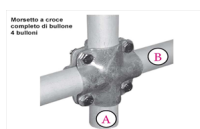

## CROCERA 4 BULLONI A 1'1/2 XB 1'1/2=48,3 X 48,3 mm

Morsetto a croce  
completo di bullone  
4 bulloni

CROCERA 4 BULLONI A 1'1/2 XB 1'1/2=48,3 X 48,3 mm

Valutazione: Nessuna valutazione

**Prezzo**

[Fai una domanda su questo prodotto](#)