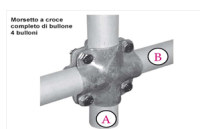

CROCERA 4 BULLONI A 2' X B 1'1/4 = 60,3 X 42,4 mm

Morsetto a croce
completo di bullone
4 bulloni

CROCERA 4 BULLONI A 2' X B 1'1/4 = 60,3 X 42,4 mm

Valutazione: Nessuna valutazione

Prezzo

[Fai una domanda su questo prodotto](#)