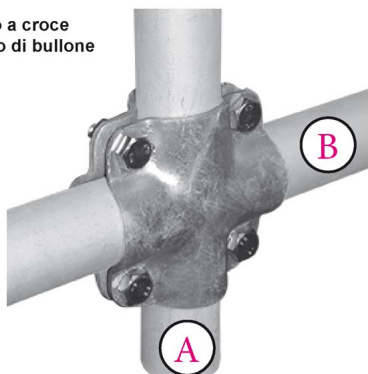

CROCERA 4 BULLONI A 2' X B 1'1/4 = 60,3 X 42,4 mm

Morsetto a croce
completo di bullone
4 bulloni

CROCERA 4 BULLONI A 2' X B 1'1/4 = 60,3 X 42,4 mm

Valutazione: Nessuna valutazione

Prezzo

[Fai una domanda su questo prodotto](#)